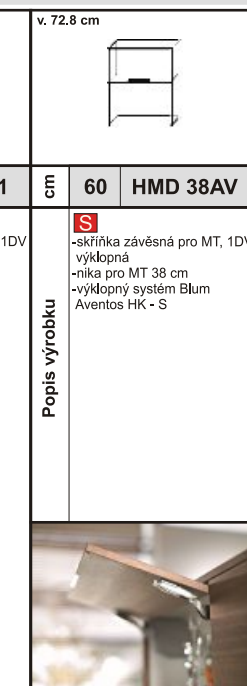

v. 72.8 cm				v. 72.8 cm			
Popis výrobku	cm	60	HMD 3801	Popis výrobku	cm	60	HMD 4501
	-skříňka závěsná pro MT, 1DV -výklopná -níka pro MT 38 cm -panty Blum s tlumením -hydrovýklopy Stabilus		-skříňka závěsná pro MT, 1DV -výklopná -níka pro MT 45 cm -panty Blum s tlumením -hydrovýklopy Stabilus				

v. 72.8 cm				v. 72.8 cm			
Popis výrobku	cm	60	HMD 3801	Popis výrobku	cm	60	HMD 38AV
	-skříňka závěsná pro MT, 1DV -výklopná -níka pro MT 38 cm -panty Blum s tlumením -hydrovýklopy Stabilus		-skříňka závěsná pro MT, 1DV -výklopná -níka pro MT 38 cm -výklopný systém Blum Aventos HK - S				

v. 72.8 cm				v. 72.8 cm			
Popis výrobku	cm	60	HMD 3801	Popis výrobku	cm	60	HMD 4501
	-skříňka závěsná pro MT, 1DV -výklopná -níka pro MT 38 cm -panty Blum s tlumením -hydrovýklopy Stabilus		-skříňka závěsná pro MT, 1DV -výklopná -níka pro MT 45 cm -panty Blum s tlumením -hydrovýklopy Stabilus				

v. 72.8 cm				v. 72.8 cm			
Popis výrobku	cm	60	HMD 3801	Popis výrobku	cm	60	HMD 38AV
	-skříňka závěsná pro MT, 1DV -výklopná -níka pro MT 38 cm -panty Blum s tlumením -hydrovýklopy Stabilus		-skříňka závěsná pro MT, 1DV -výklopná -níka pro MT 38 cm -výklopný systém Blum Aventos HK - S