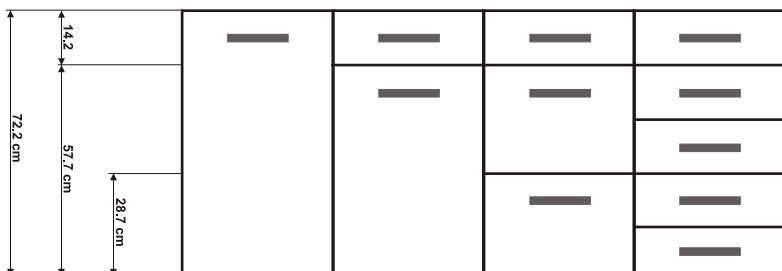

Členění spodních skříněk

spodní skřínky vyrábíme ve dvou verzích členění čel. Tradiční pětizásuvková verze 5 nebo moderní čtyřzásuvková verze 4. V případě, že chcete vzájemně kombinovat obě verze spodních skříněk neměly by být zásuvkové skřínky vedle sebe, nebudou na sebe totiž navazovat spáry mezi čely. Mezi zásuvkové skřínky je vhodné vložit skříňku s dveřmi 72.2 cm.

Klasické členění - verze 5