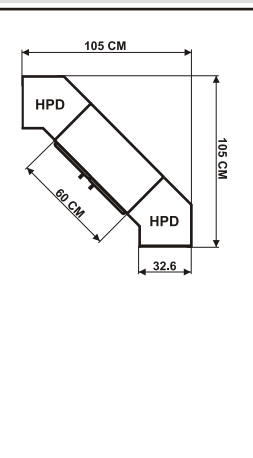

www.monarc.cz

v. 72.8 cm		
cm	60	HPD 135
Popis výrobku	-skříňka přechodová 135°, otevřená -k vyplnění prostoru nad SRTA 1051 (105 x 105cm) -HPD135L + skříňka 60 cm + HPD 135P