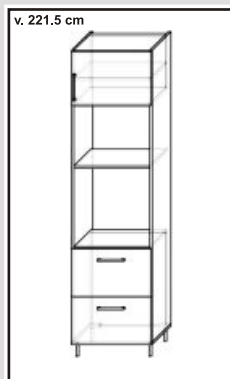

Vysoké skříně - hloubka korpusu 56 cm / výška je uvedena bez nožek - výška nožky 10 / 12 / 15 cm

v. 221.5 cm
cm 60 VMT4E 60451

Popis výrobku 4 S T V
-skříň na VT a MT, 1DV s kontejnery
-nika na VT 59 cm
-nika na MT 45 cm
-metabox Blum
-panty Blum s tlumením