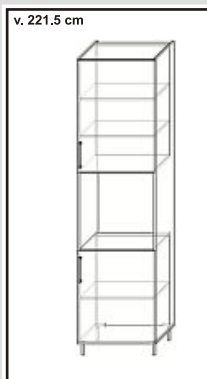

v. 221.5 cm
cm 60 VTE 601

Popis výrobku 4 5 S
-skříň na VT, 2DV,
-nika 59 cm
-panty Blum s tlumením