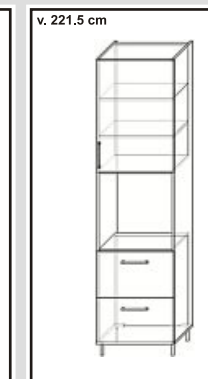

v. 221.5 cm
cm 60 VT4E 601

Popis výrobku 4 S T V
-skříň na VT, 1DV s kontejnery, nika 59 cm
-metabox Blum
-panty Blum s tlumením