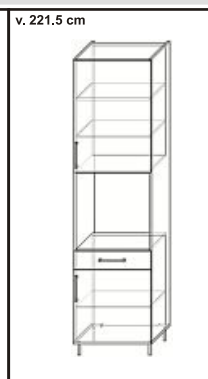

v. 221.5 cm
cm 60 VTE 602

Popis výrobku 5 S T V
-skříň na VT, 2DV se zásuvkou, nika 59 cm
-metabox Blum
-panty Blum s tlumením