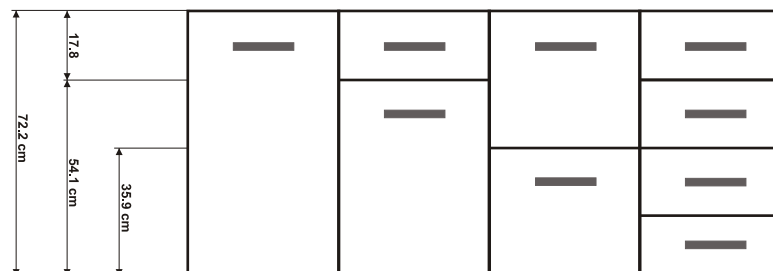

Moderní členění - verze 4