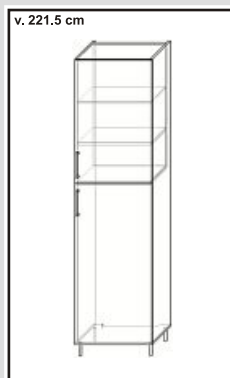

v. 221.5 cm
cm 60 VLE 601

Popis výrobku 4 5
-skříň 2DV na lednici, nika 122,5 cm
-panty Blum (bez dotlumení)