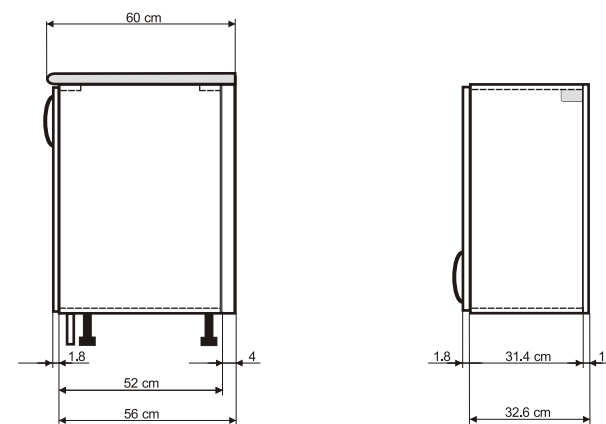

Klasické členění - verze 5

Základem klasické verze 5 je čelo šuplíku o výšce 14.2 cm, dále pak čelo o výšce 28.7 cm, dvířka 57.7 cm. Dvířka o výšce 72.2 cm jsou společná pro obě verze.

Moderní členění - verze 4

Základem moderní verze 4 je čelo šuplíku o výšce 17.8 cm, dále pak čelo o výšce 35.9 cm, dvířka 54.1 cm. Dvířka o výšce 72.2 cm jsou společná pro obě verze.

Výškové návaznosti skříněk

Hloubky skříněk

www.monarc.cz