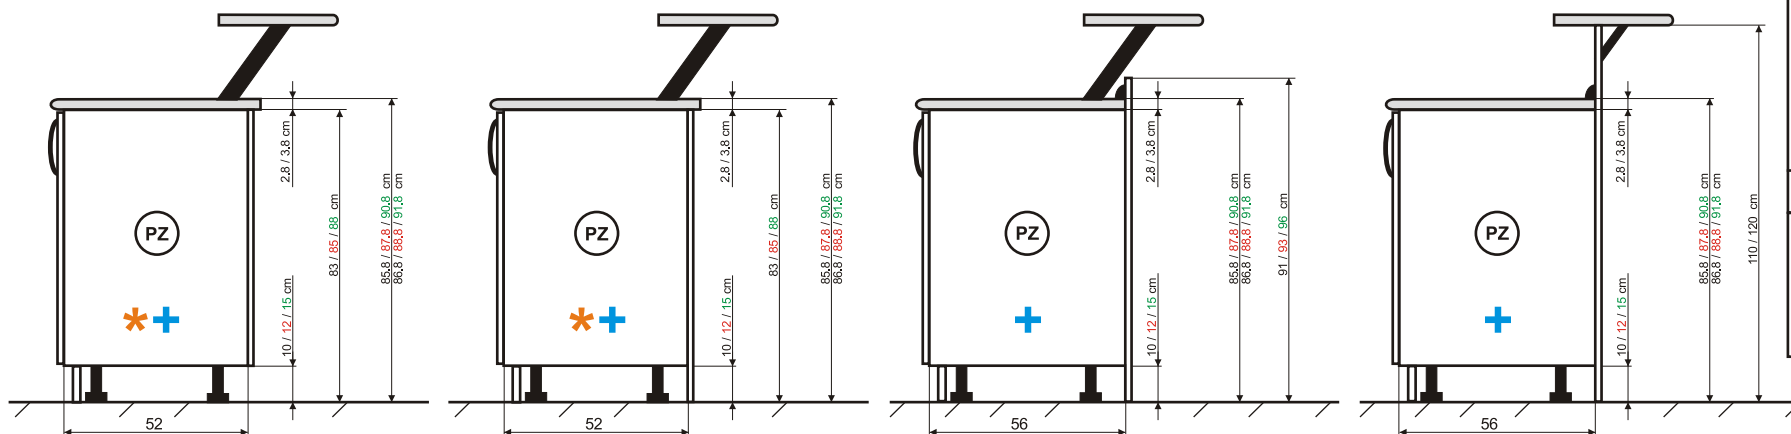

* nutná úprava hloubky skříňky (- 4 cm) a příprava na uchycení zad (tato úprava je zdarma)
+ příprava na uchycení zad zdarma - platí pro všechny nákresy

DVÍŘKA NA MYČKU

v. 57.7 cm	v. 72.2 cm
☒ 44.6 DV577446	☒ 44.6 DV722446
☒ 59.6 DV577596	☒ 59.6 DV722596
5 - dvířka na myčku s viditelným panelem	4 5 - dvířka na plně integrovanou myčku