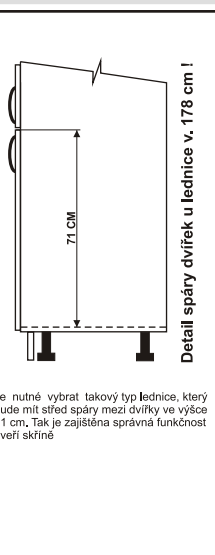

v. 206.9 cm		v. 206.9 cm	
cm	60 VMTD 60381	cm	60 VMTD 60451
Popis výrobku	5 S T V -skříň na VT a MT, 1DV s kontejnerem -níka na VT 59 cm -níka na MT 38 cm -metabox Blum -panty Blum s tlumením	Popis výrobku	5 S T V -skříň na VT a MT, 1DV s kontejnerem -níka na VT 59 cm -níka na MT 45 cm -metabox Blum -panty Blum s tlumením

v. 206.9 cm		v. 206.9 cm	
cm	60 VMTD 60382	cm	60 VMTD 60452
Popis výrobku	5 S T V -skříň na VT a MT, 1DV s kontejnerem -níka na VT 59 cm -níka na MT 38 cm -metabox Blum -panty Blum s tlumením	Popis výrobku	5 S T V -skříň na VT a MT, 1DV s kontejnerem -níka na VT 59 cm -níka na MT 45 cm -metabox Blum -panty Blum s tlumením

v. 206.9 cm		v. 206.9 cm	
cm	60 VTD 601	cm	60 VTD 602
Popis výrobku	4 5 S -skříň na VT, 2DV, nika 59 cm -panty Blum s tlumením	Popis výrobku	5 S T V -skříň na VT, 2DV se zásuvkou -níka 59 cm -metabox Blum -panty Blum s tlumením

www.monarc.cz

v. 206.9 cm	
cm	60 VTD 603
Popis výrobku	5 S T V -skříň na VT, 1DV se zásuvkou a kontejnerem -níka 59 cm -metabox Blum -panty Blum s tlumením

v. 206.9 cm	
cm	60 VT4D 601
Popis výrobku	4 S T V -skříň na VT, 1DV s kontejnerem -níka 59 cm -metabox Blum -panty Blum s tlumením

v. 206.9 cm	
cm	60 VLD 601
Popis výrobku	4 5 -skříň 2DV na lednici, nika 122.5 cm -panty Blum (bez dotlumení)

v. 206.9 cm	
cm	60 VLD 602
Popis výrobku	4 5 -skříň 2DV na lednici, nika 178 cm -panty Blum (bez dotlumení) -níra ode dna skřínky po střed spáry dveří je 71 cm (náčres)

v. 206.9 cm	
cm	60 VZD 300
Popis výrobku	4 5 -skříň zakončovací, otevřená

v. 206.9 cm	
cm	60 VZD 301
Popis výrobku	4 5 -skříň zakončovací, otevřená -bez púdy = pro překrytí rampou