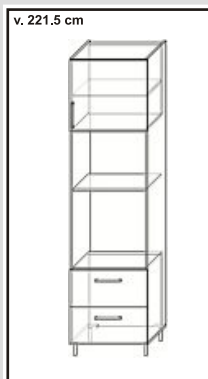

v. 221.5 cm
cm 60 VMTE 60381

Popis výrobku 5 S T V
-skříň na VT a MT, 1DV s kontejnery
-nika na VT 59 cm
-nika na MT 38 cm
-metaboxy Blum
-panty Blum s tlumením