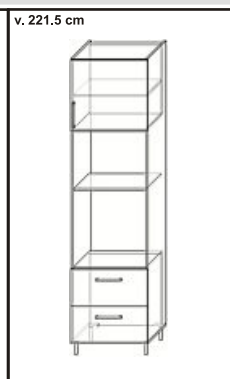

v. 221.5 cm
cm 60 VMTE 60451

Popis výrobku 5 S T V
-skříň na VT a MT, 1DV s kontejnery
-nika na VT 59 cm
-nika na MT 45 cm
-metaboxy Blum
-panty Blum s tlumením