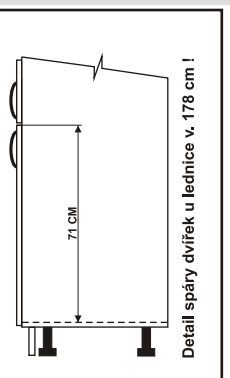

Detail spáry dveří u lednice v. 178 cm !
Je nutné vybrat takový typ lednice, který bude mít střed spáry mezi dvířky ve výšce 71 cm. Tak je zajištěna správná funkčnost dveří skříně