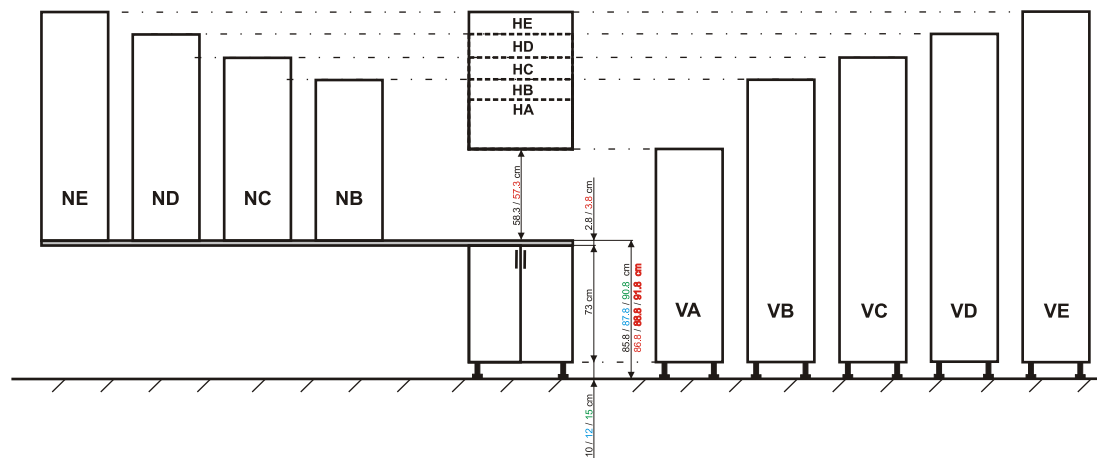

Členění spodních skříněk

spodní skřínky vyrábíme ve dvou verzích členění čel. Tradiční pětizásuvková verze 5 nebo moderní čtyřzásuvková verze 4. V případě, že chcete vzájemně kombinovat obě verze spodních skříněk neměly by být zásuvkové skřínky vedle sebe, nebudou na sebe totiž navazovat spáry mezi čely. Mezi zásuvkové skřínky je vhodné vložit skříňku s dveřmi 72.2 cm.

Klasické členění - verze 5

Základem klasické verze 5 je čelo šuplíku o výšce 14.2 cm, dále pak čelo o výšce 28.7 cm, dvířka 57.7 cm. Dvířka o výšce 72.2 cm jsou společná pro obě verze.

Moderní členění - verze 4

Základem moderní verze 4 je čelo šuplíku o výšce 17.8 cm, dále pak čelo o výšce 35.9 cm, dvířka 54.1 cm. Dvířka o výšce 72.2 cm jsou společná pro obě verze.

Výškové návaznosti skříněk

Hloubky skříněk

www.monarc.cz